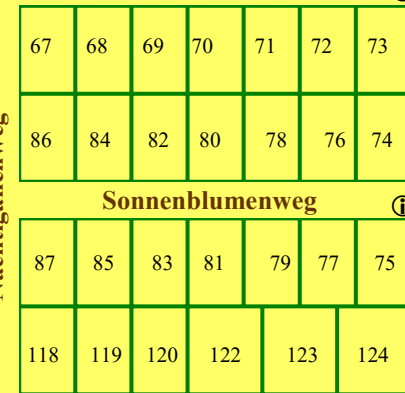

⊗ ← Richtung Grazer Platz

↑ Richtung Vorarlberger Damm ⊗

Grazer Weg

Grazer Weg

Grazer Weg

Nachbarkolonie Burenland

Höhenweg

Lerchenweg

Amselweg

Starweg

Rosenweg

Kornblumenweg

Nachtigallenweg

Priesterweg

Vereinshaus

Festplatz

Klima-Schaugarten „Klimabeet“

Asternweg

Asternweg

Müllplatz

● = Klima-Schaugarten

ⓘ = Standorte - Informationstafeln

⊗ = Sammelplatz für Laubsäcke der BSR

Zugang zur Kleingartenkolonie und zum Klimabeet über:
 Riemenschneiderweg Ecke Grazer Platz - Grazer Weg - Amselweg -
 Beckerweg - Schwalbenweg
 oder
 S-Bahnhof Priesterweg - Priesterweg - Beckerweg - Schwalbenweg