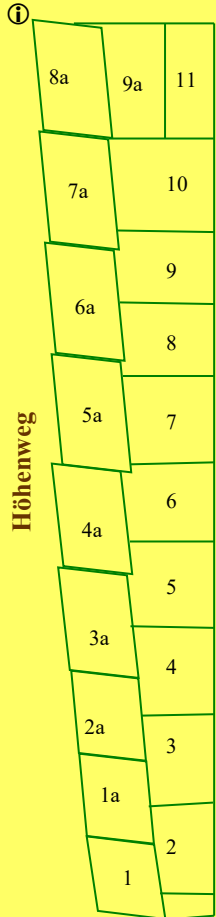

⊗ ← Richtung Grazer Platz

↑ Richtung Vorarlberger Damm ⊗

Grazer Weg

Grazer Weg

Grazer Weg

Nachbarkolonie Burenland

Höhenweg

Lerchenweg

Amselweg

Starweg

Rosenweg

Kornblumenweg

Nachtigallenweg

Priesterweg

Vereinshaus

Festplatz

Klima-Schaugarten „Klimabeet“

Asternweg

Asternweg

Müllplatz

● = Klima-Schaugarten

ⓘ = Standorte - Informationstafeln

⊗ = Sammelplatz für Laubsäcke der BSR

Zugang zur Kleingartenkolonie und zum Klimabeet über:
 Riemenschneiderweg Ecke Grazer Platz - Grazer Weg - Amselweg -
 Beckerweg - Schwalbenweg
 oder
 S-Bahnhof Priesterweg - Priesterweg - Beckerweg - Schwalbenweg

Richtung S-Bahnhof Priesterweg

Nachbarkolonie Sonnenbad