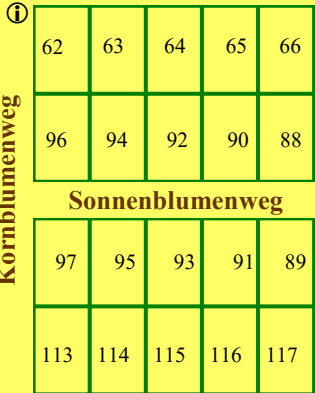

⊗ ← Richtung Grazer Platz

↑ Richtung Vorarlberger Damm ⊗

Grazer Weg

Grazer Weg

Grazer Weg

Nachbarkolonie Burenland

Höhenweg

Lerchenweg

Amselweg

Starweg

Rosenweg

Kornblumenweg

Nachtigallenweg

Priesterweg

Vereinshaus

Festplatz

Klima-Schaugarten „Klimabeet“

Asternweg

Asternweg

Müllplatz

● = Klima-Schaugarten

ⓘ = Standorte - Informationstafeln

⊗ = Sammelplatz für Laubsäcke der BSR

Zugang zur Kleingartenkolonie und zum Klimabeet über:
 Riemenschneiderweg Ecke Grazer Platz - Grazer Weg - Amselweg -
 Beckerweg - Schwalbenweg
 oder
 S-Bahnhof Priesterweg - Priesterweg - Beckerweg - Schwalbenweg