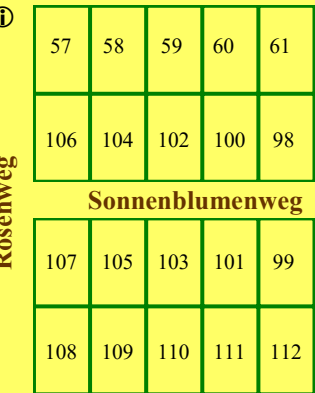

⊗ ← Richtung Grazer Platz

↑ Richtung Vorarlberger Damm ⊗

Grazer Weg

Grazer Weg

Grazer Weg

Nachbarkolonie Burenland

Höhenweg

Lerchenweg

Amselweg

Starweg

Rosenweg

Kornblumenweg

Nachtigallenweg

Priesterweg

Vereinshaus

Festplatz

Klima-Schaugarten „Klimabeet“

Asternweg

Asternweg

Müllplatz

● = Klima-Schaugarten

ⓘ = Standorte - Informationstafeln

⊗ = Sammelplatz für Laubsäcke der BSR

Zugang zur Kleingartenkolonie und zum Klimabeet über:
 Riemenschneiderweg Ecke Grazer Platz - Grazer Weg - Amselweg -
 Beckerweg - Schwalbenweg
 oder
 S-Bahnhof Priesterweg - Priesterweg - Beckerweg - Schwalbenweg